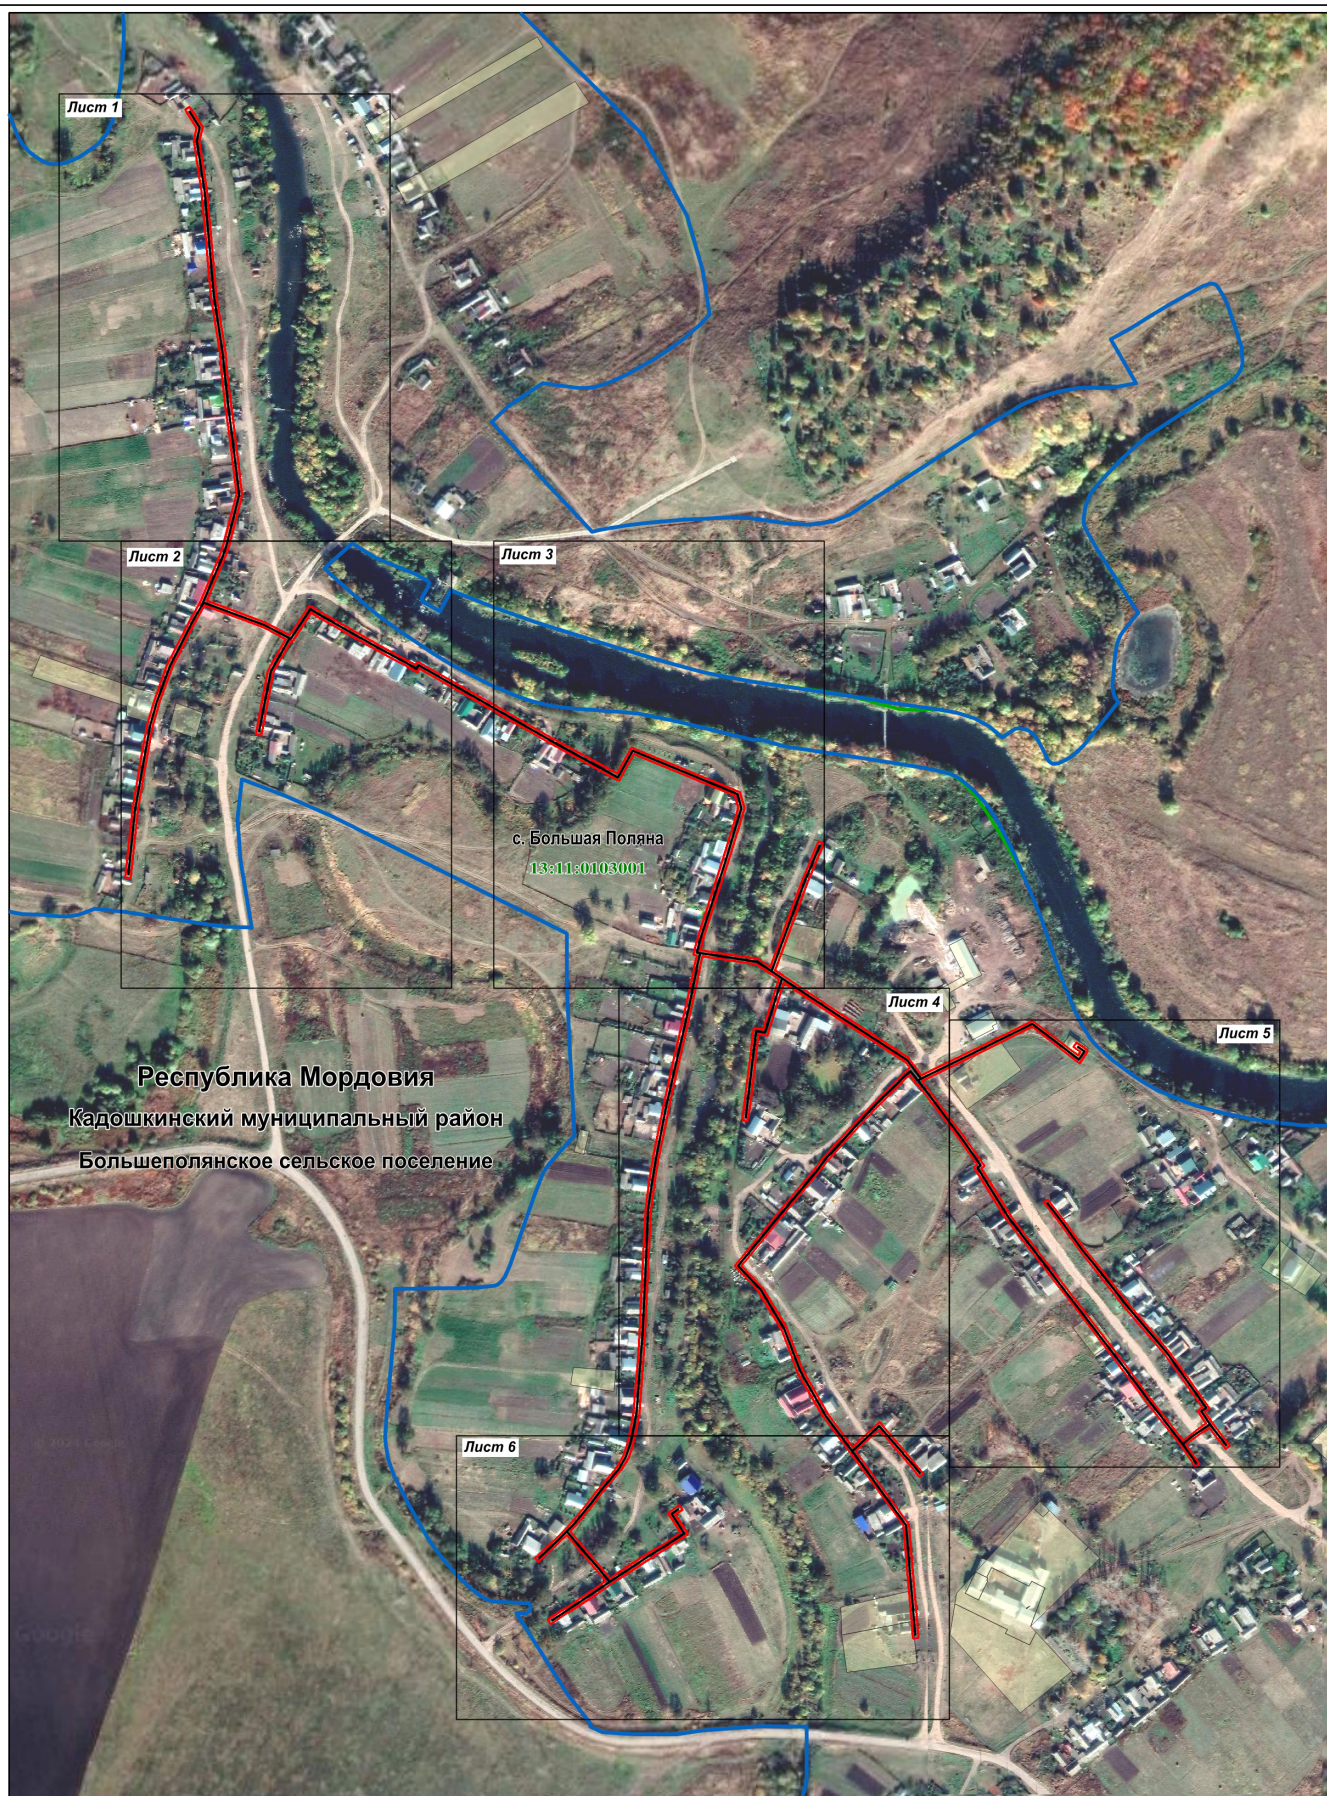

**Раздел 4**  
**Схема расположения границ публичного сервитута**

Обзорная схема расположения

Масштаб 1 : 6000

Используемые условные знаки и обозначения приведены на отдельной странице в конце раздела.

**Раздел 4**  
**Схема расположения границ публичного сервитута**

Лист 1

Масштаб 1 : 1500

Используемые условные знаки и обозначения приведены на отдельной странице в конце раздела.

**Раздел 4**  
**Схема расположения границ публичного сервитута**

Лист 2

Масштаб 1 : 1500

Используемые условные знаки и обозначения приведены на отдельной странице в конце раздела.

**Раздел 4**  
**Схема расположения границ публичного сервитута**

Лист 6

Масштаб 1 : 1500

Используемые условные знаки и обозначения приведены на отдельной странице в конце раздела.

### Схема расположения границ публичного сервитута