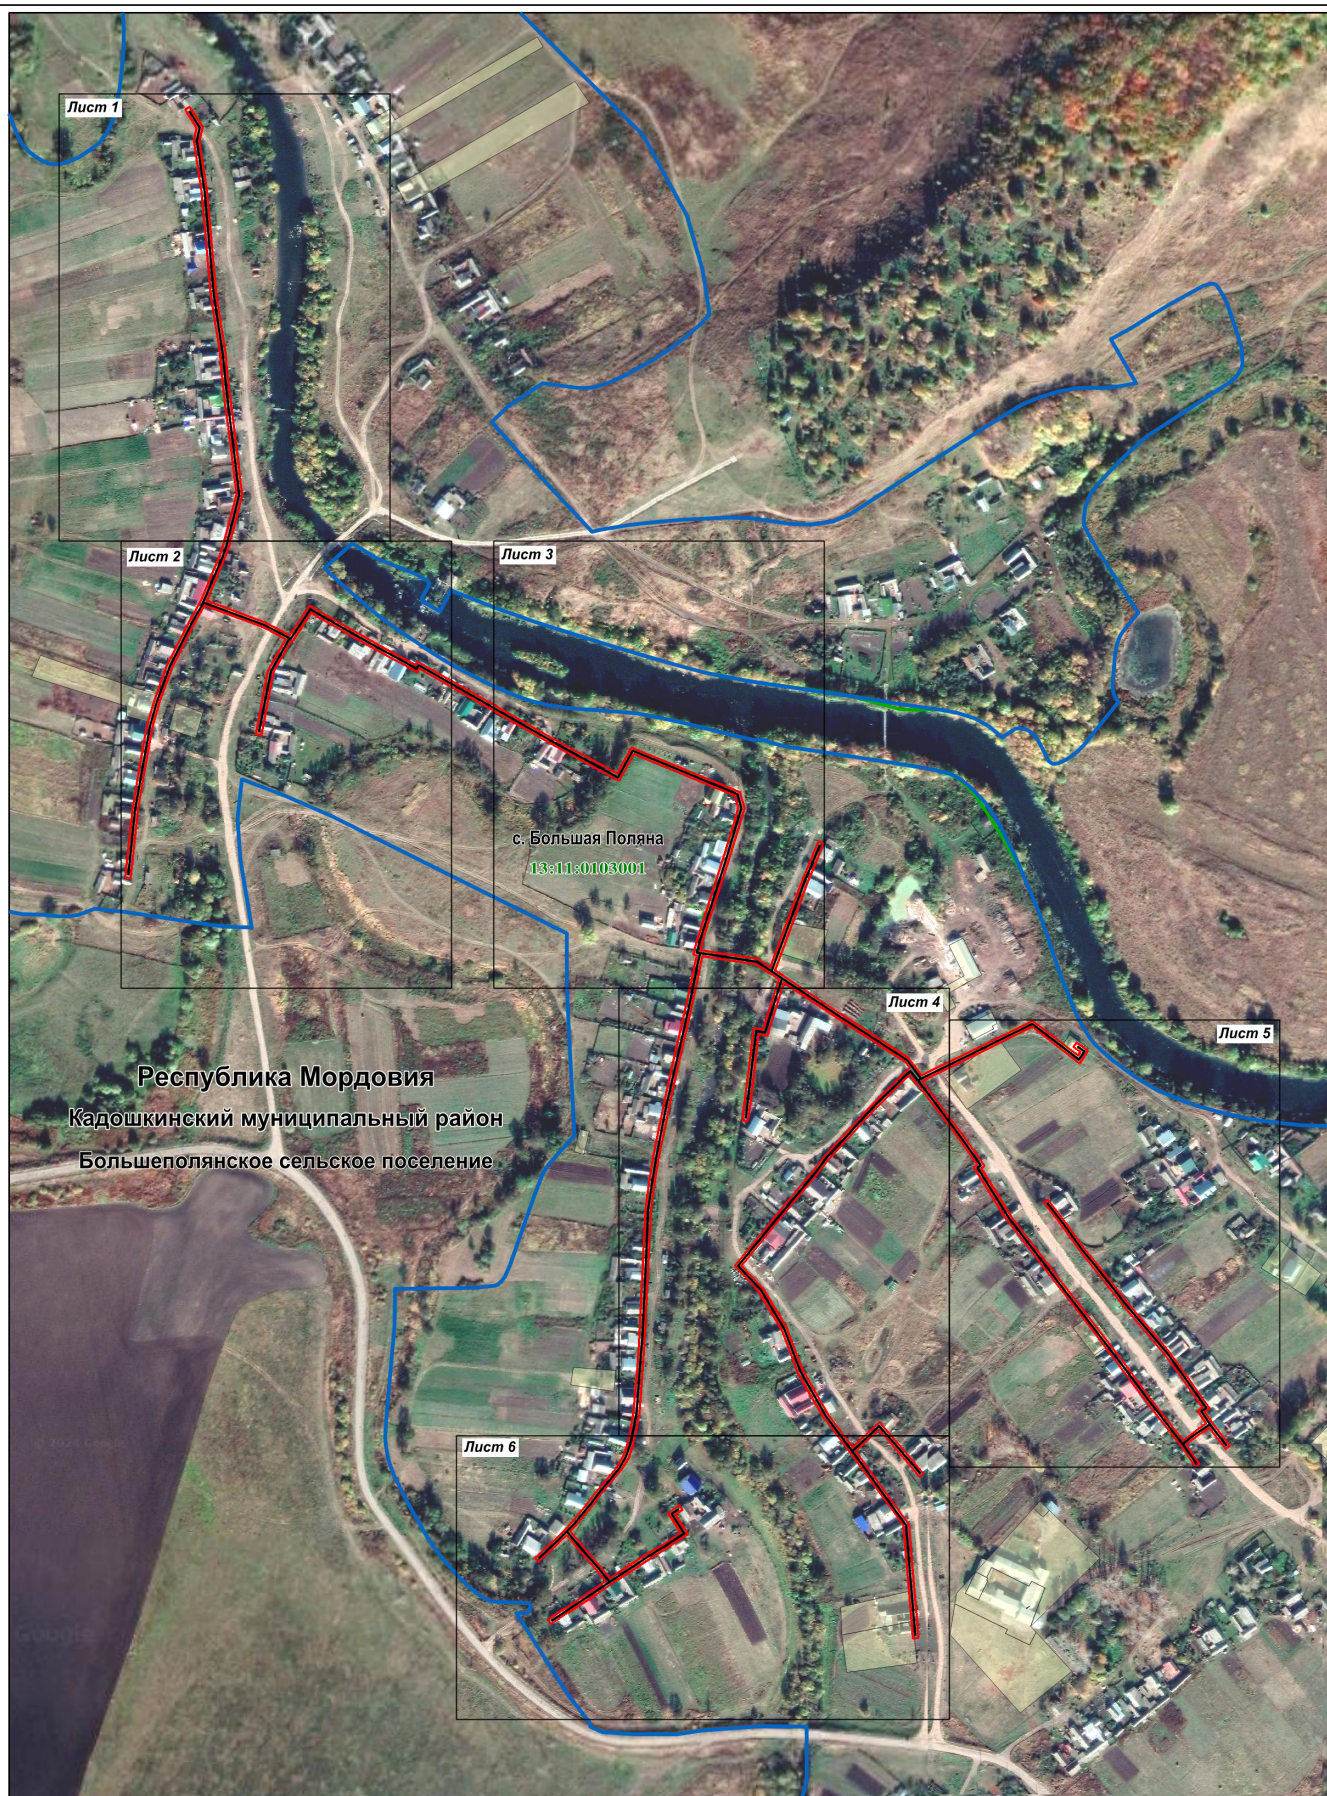

Раздел 4
Схема расположения границ публичного сервитута

Обзорная схема расположения

Масштаб 1 : 6000

Используемые условные знаки и обозначения приведены на отдельной странице в конце раздела.

Раздел 4
Схема расположения границ публичного сервитута