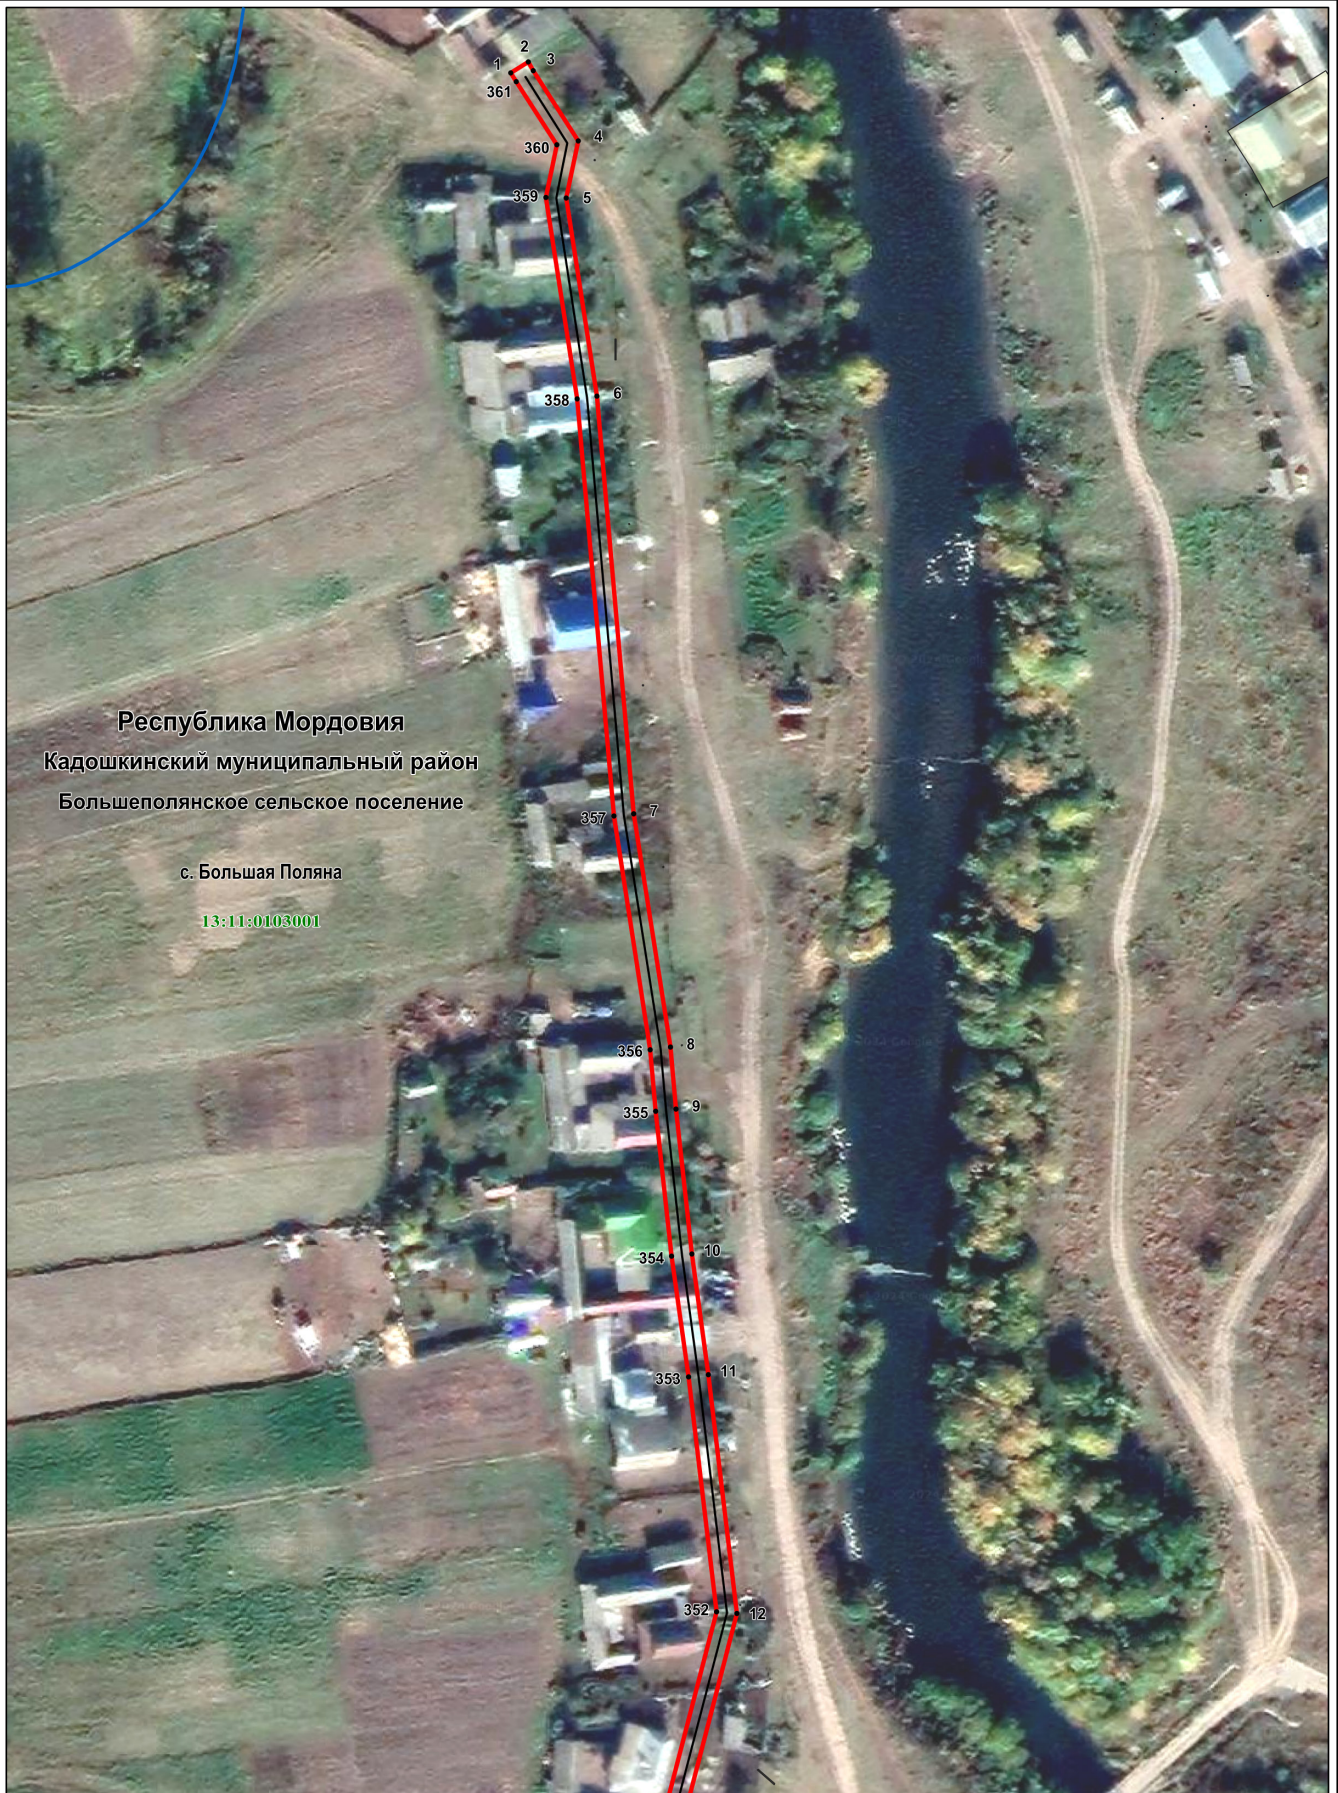

Раздел 4
Схема расположения границ публичного сервитута

Обзорная схема расположения

Масштаб 1 : 6000

Используемые условные знаки и обозначения приведены на отдельной странице в конце раздела.

Раздел 4
Схема расположения границ публичного сервитута

Лист 1

Масштаб 1 : 1500

Используемые условные знаки и обозначения приведены на отдельной странице в конце раздела.

Раздел 4
Схема расположения границ публичного сервитута

Лист 2

Масштаб 1 : 1500

Используемые условные знаки и обозначения приведены на отдельной странице в конце раздела.